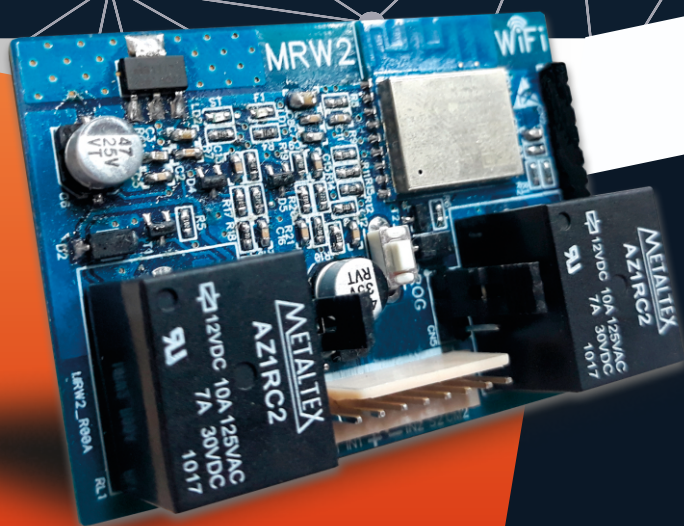

Continente

SMART SWITCH .RELÉ

VOCÊ NO
CONTROLE,
SIMPLES
ASSIM!

MÓDULO RELÉ WIFI

WiFi

Características

- Módulo Relé Wifi;
- Controle via APP ;
- 2 Saídas Relés: NA ou NF;
- Retornos de status;
- Rotina de acionamentos;
- Acionamento por pulso ou retenção;
- Fácil integração com produtos Continente.